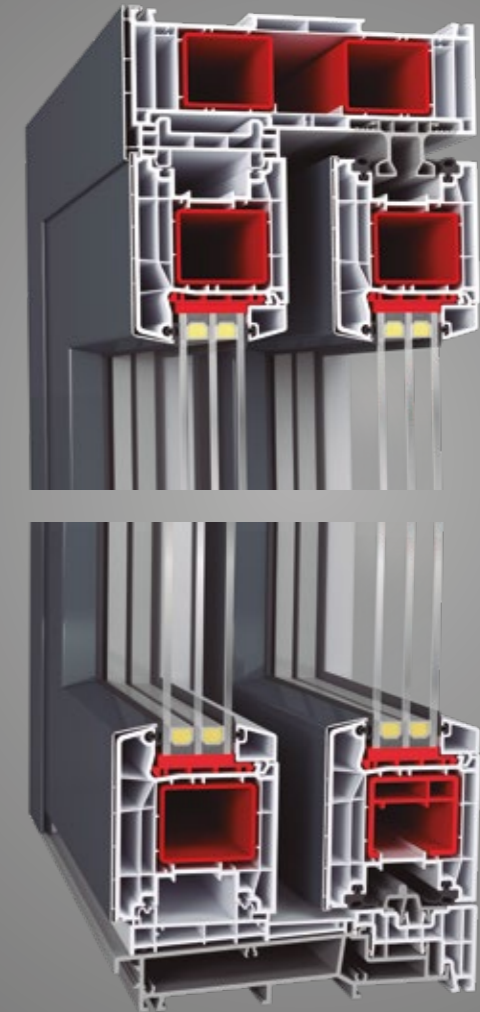

## NOVEDAD

HOCO novedad: PUERTA CORREDERA-ELEVADORA

# PUERTA CORREDERA-ELEVADORA

La nueva Puerta corredera Elevadora de última generación! A través de un diseño moderno, la variedad de opciones de equipamiento, excelentes valores de aislamiento y la facilidad de uso de los elementos, la nueva línea de **HOCO**- Puerta Corredera Elevadora cumple con todos los requisitos del cliente.

**NUEVO**

**HS 85**

**HS 85 Premium**

**HS 87 PVC-Aluminio**

- Hoja de 85 mm.
- Espesor de Marco de 197 mm.
- Valores de aislamiento térmico:
  - *Uf hasta 1,3 W / m<sup>2</sup> K*
  - *Acrilamientos de hasta 50 mm.*
- Diferentes variantes de producto

	STANDARD	PREMIUM
Solera	Aluminio con rotura de puente térmico	Aluminio con rotura de puente termico doble
Guías	Aluminio	Aluminio
Refuerzos	2 tubos de acero	Refuerzo de aluminio con RPT
Uf-Wert	1,6 W/m <sup>2</sup> K	1,3 W/m <sup>2</sup> K